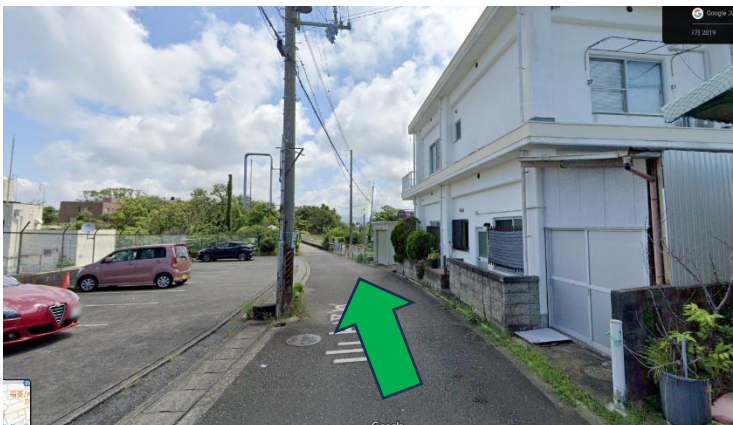

白浜バケーションレンタル Svr

和歌山県西牟婁郡白浜町 3306-13

***** 駐車場のご案内 *****

1. カーナビにて、上記の住所をインプットしても適格な場所に誘導されません。
2. 「白浜新聞社」様にて名称検索してください。
3. 当施設の駐車場は、「白浜新聞社」様の敷地内にあります。
4. 「白浜バケーションレンタル Svr」は白浜・銀座通り商店街に面する「アザミ白浜ビル」の山手側に建つ「共和第二ビル」の1階と2階にあります。銀座通りからだと、4階と5階に立地しております。（エレベーターはありません）

お車からの視線

- ① 銀座通り商店街東側入口「柳橋足湯」より西へ進みます。

② 白浜の宿「醍醐」さんを西(斜め右)に向かいます。

③ 韓国料理「のぶ家」さんを北(右)にむかいます。

④ 「DAISO」さんの駐車場を左手に見ながら北東(右)にむかいます。

⑤「フジ住宅・白浜保養所」さんを左手に見ながら、
南東(右)に向かいます。

⑥「山上通り」をどんどん上ってください。

⑦ 視界が開け、左側に「白浜新聞社」さんと駐車場が見えてまいります。

⑧ 右側のコカ・コーラの自販機がある場所が、宿泊施設「Svr」です。

⑨ 「柳橋」の手前・左側が「Svr」の駐車場です。

向かって右側より順番にお停めください。

コカ・コーラの自販機の脇にも軽自動車がお停めいただけます。

ご不明点は管理人・咲間(さくま)までお問い合わせください。

TEL:080-7008-6427